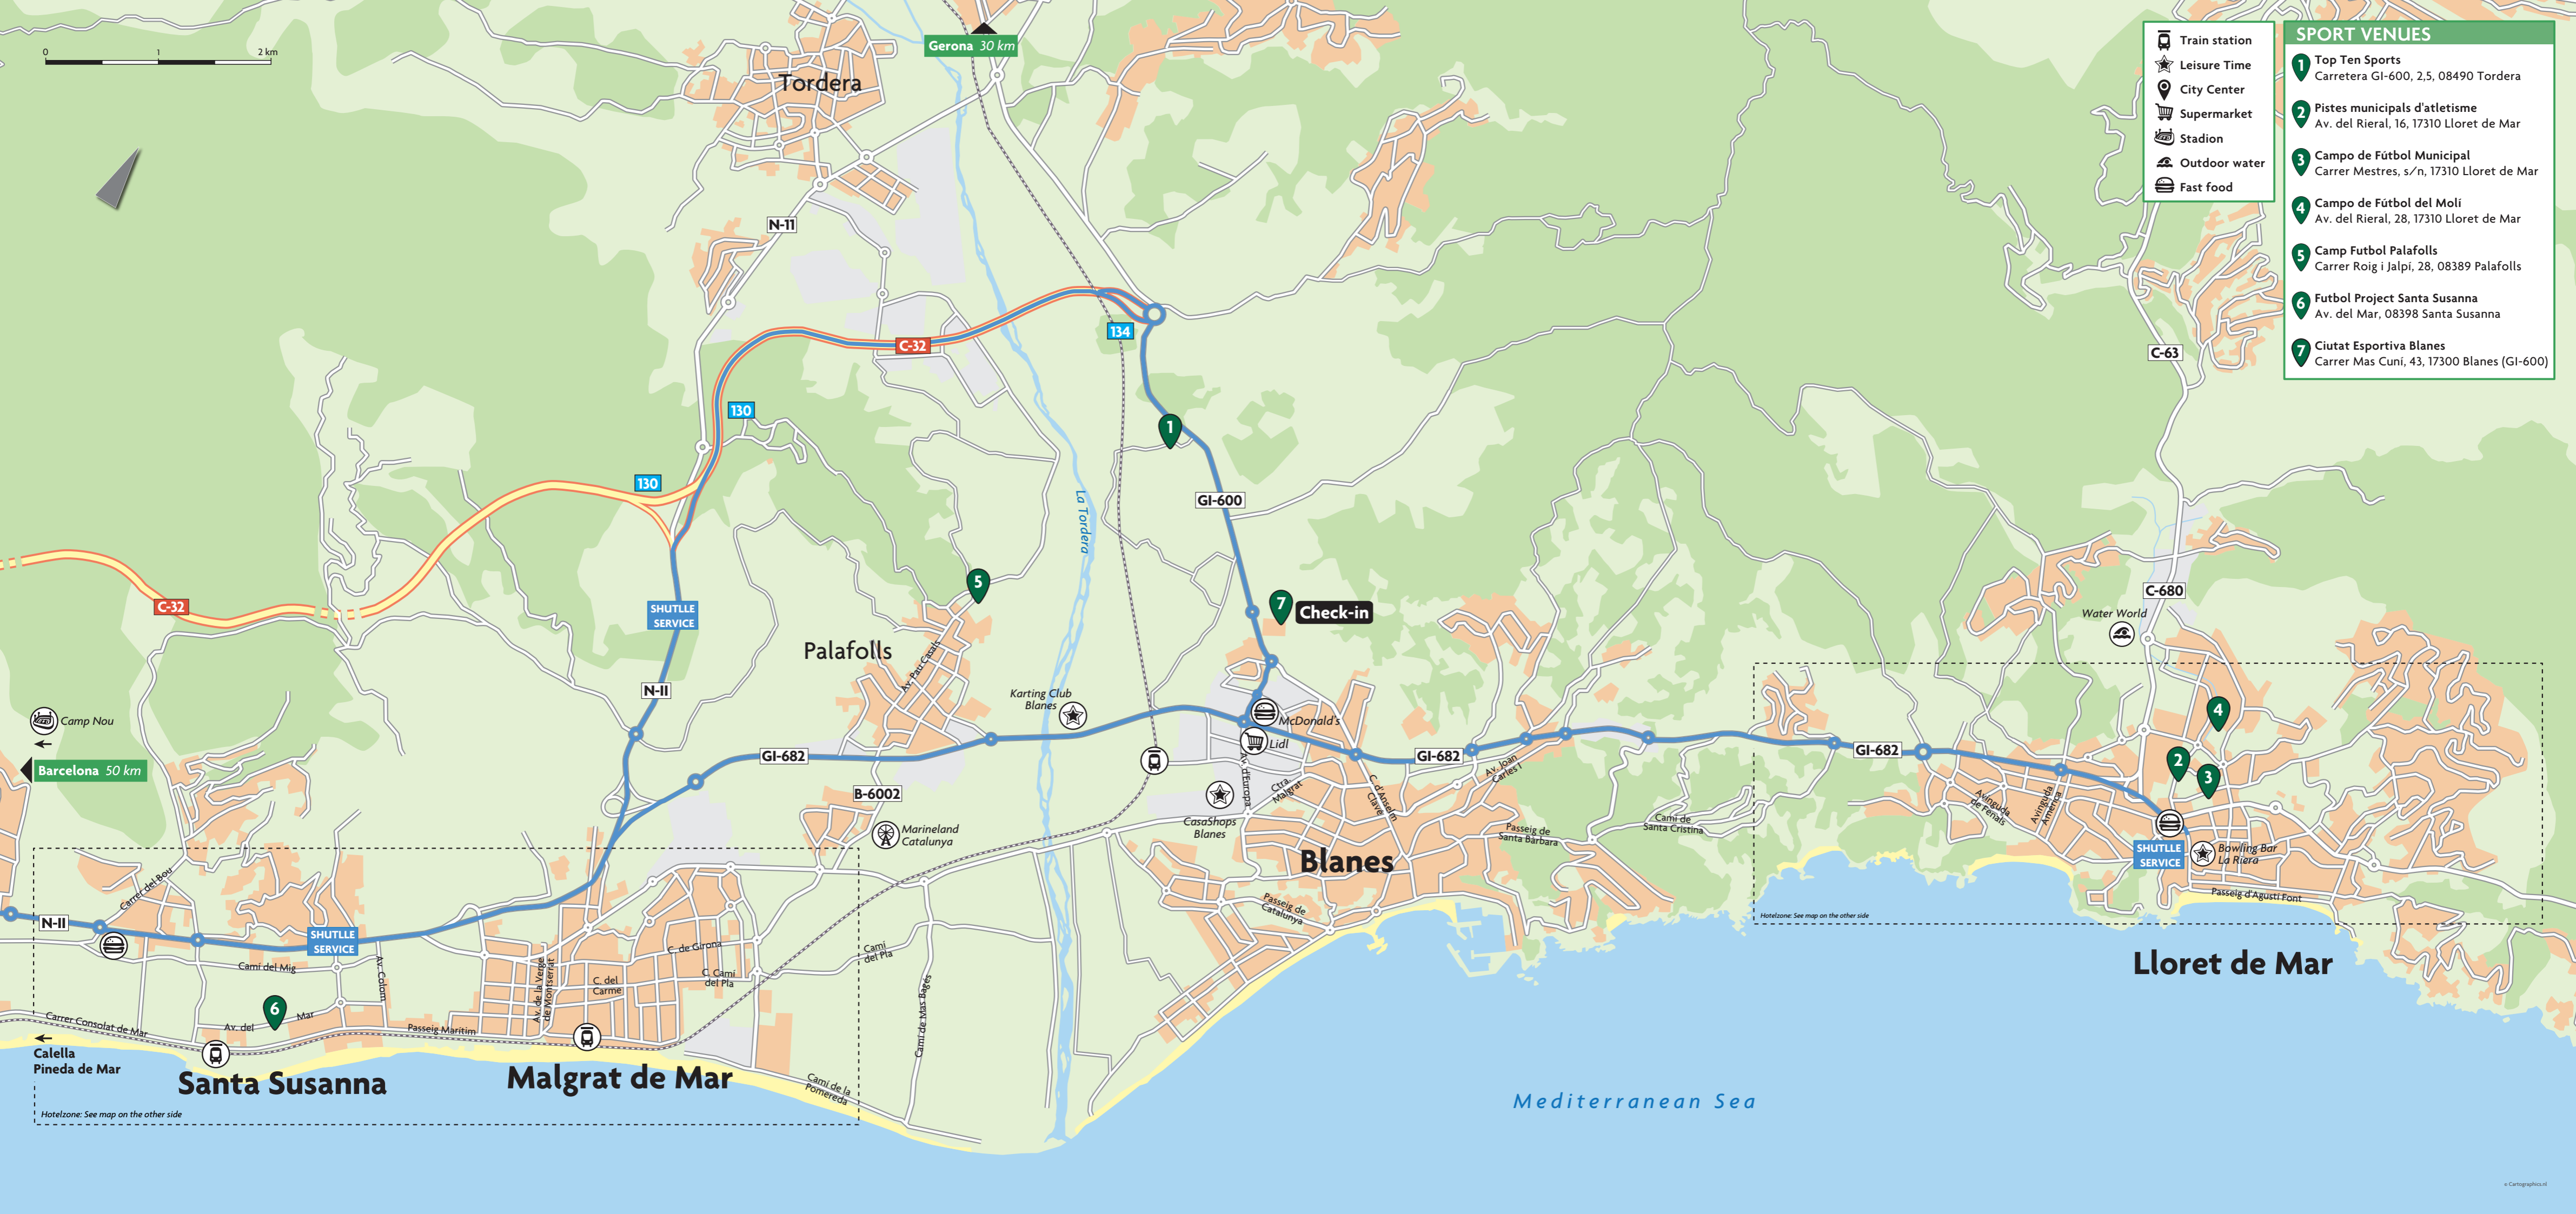

	Train station
	Leisure Time
	City Center
	Supermarket
	Stadion
	Outdoor water
	Fast food

SPORT VENUES	
1	Top Ten Sports Carretera GI-600, 2,5, 08490 Tordera
2	Pistes municipals d'atletisme Av. del Rieral, 16, 17310 Lloret de Mar
3	Campo de Fútbol Municipal Carrer Mestres, s/n, 17310 Lloret de Mar
4	Campo de Fútbol del Moli Av. del Rieral, 28, 17310 Lloret de Mar
5	Camp Futbol Palafolls Carrer Roig i Jalpi, 28, 08389 Palafolls
6	Futbol Project Santa Susanna Av. del Mar, 08398 Santa Susanna
7	Ciutat Esportiva Blanes Carrer Mas Cuní, 43, 17300 Blanes (GI-600)

Camp Nou

Barcelona 50 km

N-II

Calella Pineda de Mar

Santa Susanna

Malgrat de Mar

Gerona 30 km

Tordera

Palafolls

Blanes

Lloret de Mar

Mediterranean Sea

Hotelzone: See map on the other side

Hotelzone: See map on the other side